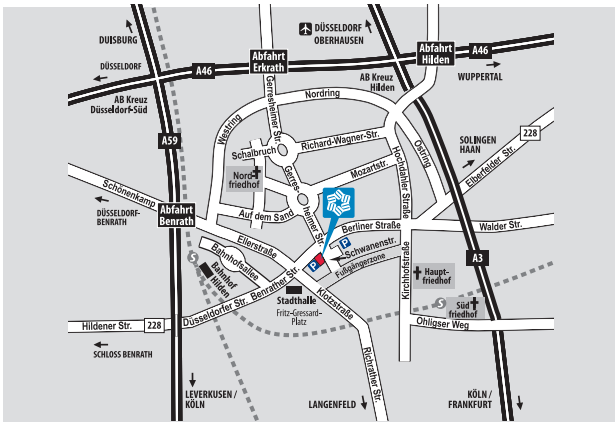

Gastronomie: Amber's Restaurant & Hotelbar, Wintergarten, Terrasse/Biergarten im Innenhof

Veranstaltungsräume: 7 Räume bis 130 Personen

Ruhestätten im Umkreis

Hilden Hauptfriedhof 1,3 km, Nordfriedhof 1,5 km, Südfriedhof 2,1 km · **Haan** Waldfriedhof 4,3 km, Katholischer Friedhof 6 km, Friedhof Haan 8 km
Düsseldorf: Friedhof Unterbach 4,9 km, Friedhof Hassels 5,3 km · **Solingen** Waldfriedhof am Hermann-Löns-Weg 5 km · **Langenfeld:** Friedhof Richrath 6,6 km